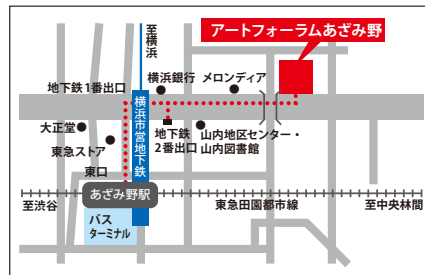

# CHRISTMAS CHARITY CONCERT

おなかをすかせた子どもたちへの  
“愛の贈りもの”

2024 12/18(水)

開演 19:00 (開場 18:30)

アートフォーラムあざみ野

出演 音楽ユニット LIEBE (リーベ)

チケット 1,500 円

- \* 中学生以下は無料です。
- \* チケット代にはご寄付が含まれます。
- \* 本コンサートの収益はこども食堂に全額寄付されます。